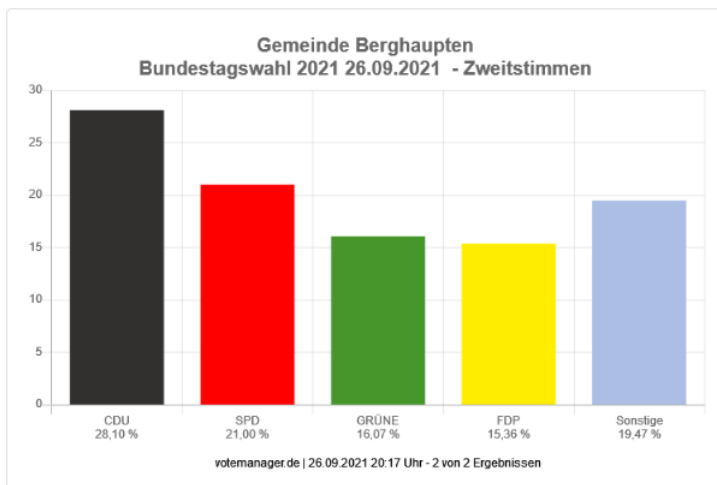

# Ergebnisse der Bundestagswahl 2021

	Anzahl	Prozent
Dr. Schäuble, CDU	604	38,62 %
Katsch, SPD	279	17,84 %
Zawatski, GRÜNE	211	13,49 %
Gaßner-Herz, FDP	201	12,85 %
Maygutiak, AfD	100	6,39 %
Bärman, DIE LINKE	27	1,73 %
Lötsch, Die PARTEI	23	1,47 %
Huber, FREIE WÄHLER	54	3,45 %
Cleiß, dieBasis	65	4,16 %

## Gemeinde Berghaupten - Gemeinde Berghaupten

Alle Schnellmeldungen eingegangen!  
2 von 2 Ergebnissen

Wahlberechtigte	1.878	
Wähler/innen	1.572	83,71 %
ungültige Stimmen	8	0,51 %
gültige Stimmen	1.564	99,49 %

Die Wahlbeteiligung liegt bei: **83,71 %**

	Anzahl	Prozent
CDU	439	28,10 %
SPD	328	21,00 %
GRÜNE	251	16,07 %
FDP	240	15,36 %
AfD	109	6,98 %
DIE LINKE	31	1,98 %
Tierschutzpartei	12	0,77 %
Die PARTEI	17	1,09 %
FREIE WÄHLER	41	2,62 %
PIRATEN	7	0,45 %
ÖDP	2	0,13 %
NPD	1	0,06 %
DiB	0	0,00 %
MLPD	0	0,00 %
DKP	0	0,00 %
dieBasis	67	4,29 %
Bündnis C	2	0,13 %
BÜRGERBEWEGUNG	0	0,00 %
BÜNDNIS21	0	0,00 %
LKR	0	0,00 %
Die Humanisten	4	0,26 %
Gesundheitsforschung	2	0,13 %
Team Todenhöfer	9	0,58 %
Volt	0	0,00 %

# Bundestagswahl 2021: Gewinne und Verluste

	aktuelle Wahl: Bundestagswahl 2021 26.09.2021	im Vergleich zur: Bundestagswahl 2017 24.09.2017	
		Ergebnis	Gewinn und Verlust
Wahlberechtigte	1.878	1.873	5
Wähler	1.572	1.531	41
	83,71 %	81,74 %	1,97 %
gültige Stimmen	1.562	1.513	49