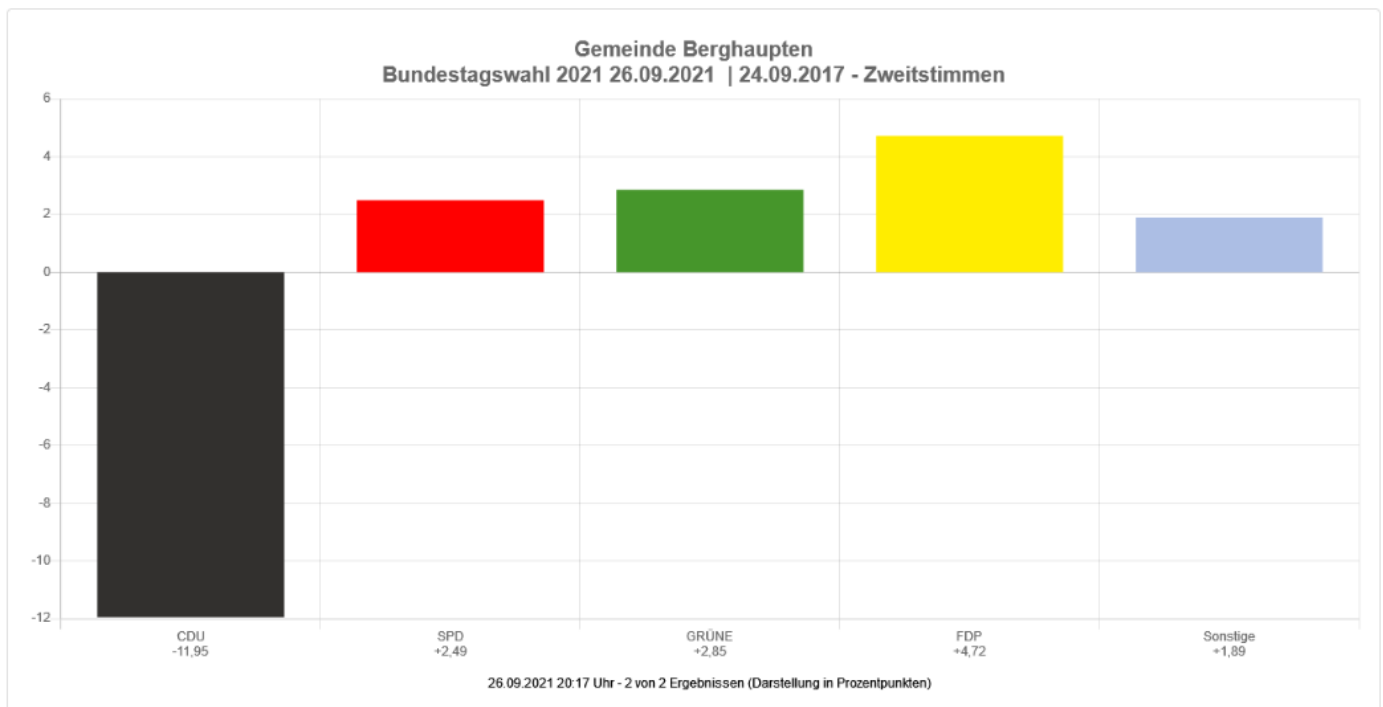

# Ergebnisse der Bundestagswahl 2021

	Anzahl	Prozent
Dr. Schäuble, CDU	604	38,62 %
Katsch, SPD	279	17,84 %
Zawatski, GRÜNE	211	13,49 %
Gaßner-Herz, FDP	201	12,85 %
Maygutiak, AfD	100	6,39 %
Bärman, DIE LINKE	27	1,73 %
Lötsch, Die PARTEI	23	1,47 %
Huber, FREIE WÄHLER	54	3,45 %
Cleiß, dieBasis	65	4,16 %

## Gemeinde Berghaupten - Gemeinde Berghaupten

Alle Schnellmeldungen eingegangen!  
2 von 2 Ergebnissen

Wahlberechtigte	1.878	
Wähler/innen	1.572	83,71 %
ungültige Stimmen	8	0,51 %
gültige Stimmen	1.564	99,49 %

Die Wahlbeteiligung liegt bei: **83,71 %**

	Anzahl	Prozent
CDU	439	28,10 %
SPD	328	21,00 %
GRÜNE	251	16,07 %
FDP	240	15,36 %
AfD	109	6,98 %
DIE LINKE	31	1,98 %
Tierschutzpartei	12	0,77 %
Die PARTEI	17	1,09 %
FREIE WÄHLER	41	2,62 %
PIRATEN	7	0,45 %
ÖDP	2	0,13 %
NPD	1	0,06 %
DiB	0	0,00 %
MLPD	0	0,00 %
DKP	0	0,00 %
dieBasis	67	4,29 %
Bündnis C	2	0,13 %
BÜRGERBEWEGUNG	0	0,00 %
BÜNDNIS21	0	0,00 %
LKR	0	0,00 %
Die Humanisten	4	0,26 %
Gesundheitsforschung	2	0,13 %
Team Todenhöfer	9	0,58 %
Volt	0	0,00 %

# Bundestagswahl 2021: Gewinne und Verluste

	aktuelle Wahl: Bundestagswahl 2021 26.09.2021	im Vergleich zur: Bundestagswahl 2017 24.09.2017	
		Ergebnis	Gewinn und Verlust
Wahlberechtigte	1.878	1.873	5
Wähler	1.572	1.531	41
	83,71 %	81,74 %	1,97 %
gültige Stimmen	1.562	1.513	49