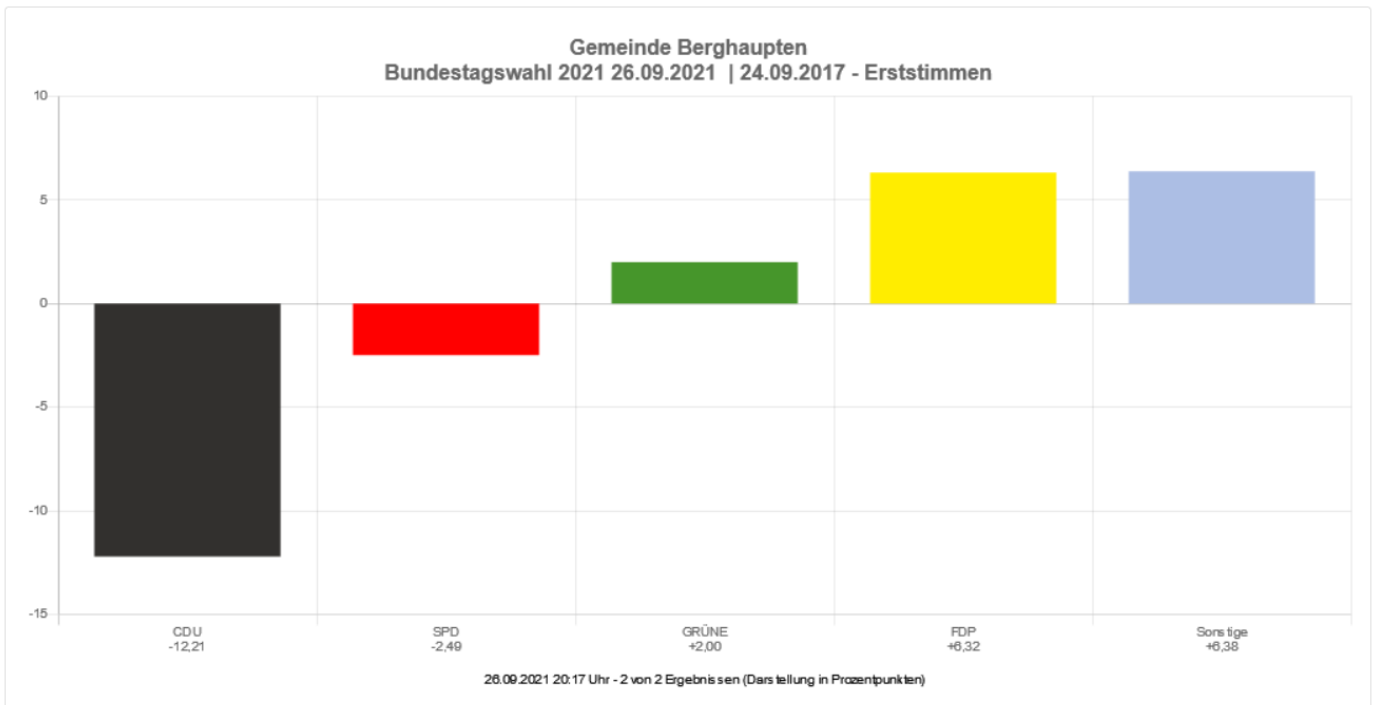

# Ergebnisse der Bundestagswahl 2021

	Anzahl	Prozent
Dr. Schäuble, CDU	604	38,62 %
Katsch, SPD	279	17,84 %
Zawatski, GRÜNE	211	13,49 %
Gaßner-Herz, FDP	201	12,85 %
Maygutiak, AfD	100	6,39 %
Bärman, DIE LINKE	27	1,73 %
Lötsch, Die PARTEI	23	1,47 %
Huber, FREIE WÄHLER	54	3,45 %
Cleiß, dieBasis	65	4,16 %

## Gemeinde Berghaupten - Gemeinde Berghaupten

Alle Schnellmeldungen eingegangen!  
2 von 2 Ergebnissen

Wahlberechtigte	1.878	
Wähler/innen	1.572	83,71 %
ungültige Stimmen	8	0,51 %
gültige Stimmen	1.564	99,49 %

Die Wahlbeteiligung liegt bei: **83,71 %**

	Anzahl	Prozent
CDU	439	28,10 %
SPD	328	21,00 %
GRÜNE	251	16,07 %
FDP	240	15,36 %
AfD	109	6,98 %
DIE LINKE	31	1,98 %
Tierschutzpartei	12	0,77 %
Die PARTEI	17	1,09 %
FREIE WÄHLER	41	2,62 %
PIRATEN	7	0,45 %
ÖDP	2	0,13 %
NPD	1	0,06 %
DiB	0	0,00 %
MLPD	0	0,00 %
DKP	0	0,00 %
dieBasis	67	4,29 %
Bündnis C	2	0,13 %
BÜRGERBEWEGUNG	0	0,00 %
BÜNDNIS21	0	0,00 %
LKR	0	0,00 %
Die Humanisten	4	0,26 %
Gesundheitsforschung	2	0,13 %
Team Todenhöfer	9	0,58 %
Volt	0	0,00 %

# Bundestagswahl 2021: Gewinne und Verluste

	aktuelle Wahl: Bundestagswahl 2021 26.09.2021	im Vergleich zur: Bundestagswahl 2017 24.09.2017	
		Ergebnis	Gewinn und Verlust
Wahlberechtigte	1.878	1.873	5
Wähler	1.572	1.531	41
	83,71 %	81,74 %	1,97 %
gültige Stimmen	1.562	1.513	49