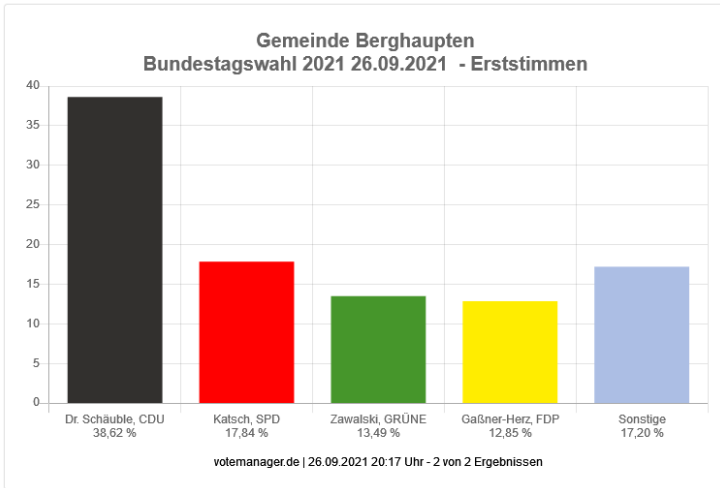

# Ergebnisse der Bundestagswahl 2021

	Anzahl	Prozent
Dr. Schäuble, CDU	604	38,62 %
Katsch, SPD	279	17,84 %
Zawatski, GRÜNE	211	13,49 %
Gaßner-Herz, FDP	201	12,85 %
Maygutiak, AfD	100	6,39 %
Bärman, DIE LINKE	27	1,73 %
Lötsch, Die PARTEI	23	1,47 %
Huber, FREIE WÄHLER	54	3,45 %
Cleiß, dieBasis	65	4,16 %

## Gemeinde Berghaupten - Gemeinde Berghaupten

Alle Schnellmeldungen eingegangen!  
2 von 2 Ergebnissen

Wahlberechtigte	1.878	
Wähler/innen	1.572	83,71 %
ungültige Stimmen	8	0,51 %
gültige Stimmen	1.564	99,49 %

Die Wahlbeteiligung liegt bei: **83,71 %**

	Anzahl	Prozent
CDU	439	28,10 %
SPD	328	21,00 %
GRÜNE	251	16,07 %
FDP	240	15,36 %
AfD	109	6,98 %
DIE LINKE	31	1,98 %
Tierschutzpartei	12	0,77 %
Die PARTEI	17	1,09 %
FREIE WÄHLER	41	2,62 %
PIRATEN	7	0,45 %
ÖDP	2	0,13 %
NPD	1	0,06 %
DiB	0	0,00 %
MLPD	0	0,00 %
DKP	0	0,00 %
dieBasis	67	4,29 %
Bündnis C	2	0,13 %
BÜRGERBEWEGUNG	0	0,00 %
BÜNDNIS21	0	0,00 %
LKR	0	0,00 %
Die Humanisten	4	0,26 %
Gesundheitsforschung	2	0,13 %
Team Todenhöfer	9	0,58 %
Volt	0	0,00 %

# Bundestagswahl 2021: Gewinne und Verluste

	aktuelle Wahl: Bundestagswahl 2021 26.09.2021	im Vergleich zur: Bundestagswahl 2017 24.09.2017	
		Ergebnis	Gewinn und Verlust
Wahlberechtigte	1.878	1.873	5
Wähler	1.572	1.531	41
	83,71 %	81,74 %	1,97 %
gültige Stimmen	1.562	1.513	49